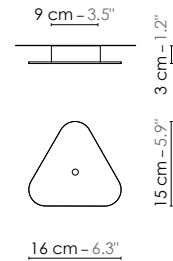

Canopy

DESIGNEURE

LIGHTING

ÉDITION — FRANCE

www.designheure.com
contact@designheure.com
Tel : 33 (0)4 67 53 99 63

La collection " Nuage " est un concept élégant et ingénieux d'éclairage nomade. Sa légèreté et son adaptabilité en font le best-seller des collections Designheure. Simplicité et pureté des lignes de cette collection intemporelle et universelle. L'abat-jour de forme triangulaire produit une lumière bien particulière, découpant l'espace de façon architecturale. Sa ligne élégante apparentée à la proue d'un bateau est rehaussée par le cordon textile. L'offre sur mesure de cette collection permet de créer des projets uniques."

" Nuage " is a stylishly designed and cleverly made lighting system. Its lightness and adaptability has made it Designheure's bestselling collection.

Chosen for its simplicity and pure lines, this timeless collection takes its inspiration from the prow of a ship. The triangular shade produces a unique light, cutting through space as a boat does through the sea. Elegant lines, enhanced by the textile cord, make Nuage a favorite in both residential and commercial spaces.

Model	Suspension/Pendant light Grand Nuage	
Reference	Sgn	
Collection	Nuage	
Design	2010	
Designer	Hervé Langlais	
Environnement	Intérieur/Interior	
Dimensions	Hauteur plafond/Ceiling height : + 2,5 m Dim. totales/Total dim. : L. 43 x l. 43 x H. 229 cm Dim. min./Min. dim. : L. 43 x l. 43 x H. min 54 cm Abat-jour/Lampshade : L. 43 x l. 43 x H. 26 cm Plaque triangulaire/Triangular plate : L. 16 x l. 15 cm Boîtier électrique/Electrical power supply : Ø 9 x H. 3 cm Fil textile/Textile cord : 2 m	
Electricity	Tension : 220-240 V 50/60 Hz 100-127 V 50/60 Hz Douille/Socket : E27 Ampoule/Bulb : 1 X Max 60 W - Non fournie/Not included Type d'ampoule/Type of bulb : Ampoule LED/LED bulb	
Materials	Tissus ou laqué, acier laqué, fil tissé coloré Fabric or lacquered, lacquered steel, colored textile cord.	
Custom made	Possibilité d'ajout de longueurs de fils et câbles/Adding of cords and cables lenght possible. Possibilité de coloris sur mesure/Custom made colors possible	
Colors ref.	Sgnb Blanc diffusant/White diffusing Sgnbbn Blanc bordure noire/White black border Sgnbcu Blanc / Cuivre rose/White / Pink Copper Sgncubv Cuivre / Cuivre rose bordure verte/Copper / Pink Copper green border Sgnjo Jaune / Or/Yellow / Gold Sgnbo Bleu / Or/Blue / Gold Sgngo Gris / Or/Grey / Gold	
Weight	Net/Net kg : 0,9 Brut/Gross kg : 4,0	
Shipping	Nbre de colis/Nber of packs : 1 Dimensions : 51 x 51 x 48 cm	
Certifications